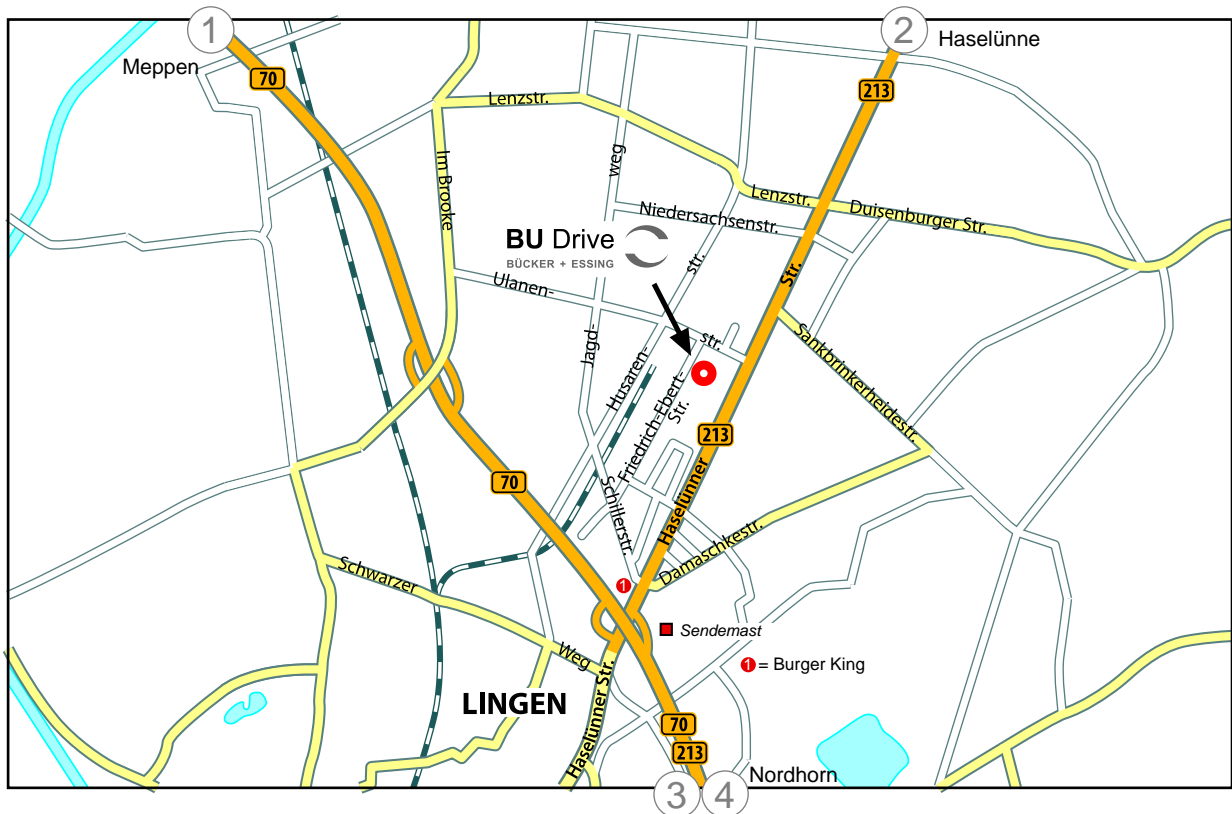

Anfahrtbeschreibung

1 B70 aus Richtung Meppen

- B 70 (Umgehungsstraße) in Richtung Nordhorn/Rheine fahren
- Abfahrt Haselünne/Bremen/Cloppenburg nehmen (Lingen-Damaschke, Industriegebiet Nord)
- am Ende links in die B 213 einbiegen
- an 1. Ampel links in die Schillerstr. einbiegen (Industriegebiet Nord/Schillerstr.)
- 2. Straße rechts in die Friedrich-Ebert-Str. einbiegen
- 500m dem Straßenverlauf folgen
- auf der rechten Seite finden Sie BU Drive (Fr.-Ebert-Str. 125)

2 B213 aus Richtung Haselünne

- B 213 in Richtung Lingen fahren
- in Lingen, Ortsteil Damaschke bei 1. großer Ampel-Kreuzung rechts in die Schillerstr. einbiegen (Industriegebiet Nord/Schillerstr.)
- 2. Straße rechts in die Friedrich-Ebert-Str. einbiegen
- 500m dem Straßenverlauf folgen
- auf der rechten Seite finden Sie BU Drive (Fr.-Ebert-Str. 125)

3 A30

- A 30 in Richtung Rheine fahren
- Abfahrt 7 Rheine-Nord/.../Lingen/... nehmen
- in die B 70 Richtung Lingen einbiegen
- vor Lingen nach rechts in die B 213 (Umgehungsstraße) in Richtung Meppen/Bremen/Emden einbiegen
- Abfahrt Haselünne/Bremen/Cloppenburg nehmen (Lingen-Damaschke, Industriegebiet Nord)
- am Ende rechts in die B 213 einbiegen
- an 1. Ampel links in die Schillerstr. einbiegen (Industriegebiet Nord/Schillerstr.)
- 2. Straße rechts in die Friedrich-Ebert-Str. einbiegen
- 500m dem Straßenverlauf folgen
- auf der rechten Seite finden Sie BU Drive (Fr.-Ebert-Str. 125)

von Norden kommend

- A31 in Richtung Oberhausen fahren
- Abfahrt 25 Lingen/Nordhorn/Lohne nehmen
- nach links in die B 213 Richtung Lingen einbiegen
- Abfahrt Haselünne/Bremen/Cloppenburg nehmen (Lingen-Damaschke, Industriegebiet Nord)
- am Ende rechts in die B 213 einbiegen
- an 1. Ampel links in die Schillerstr. einbiegen (Industriegebiet Nord/Schillerstr.)
- 2. Straße rechts in die Friedrich-Ebert-Str. einbiegen
- 500m dem Straßenverlauf folgen
- auf der rechten Seite finden Sie BU Drive (Fr.-Ebert-Str. 125)